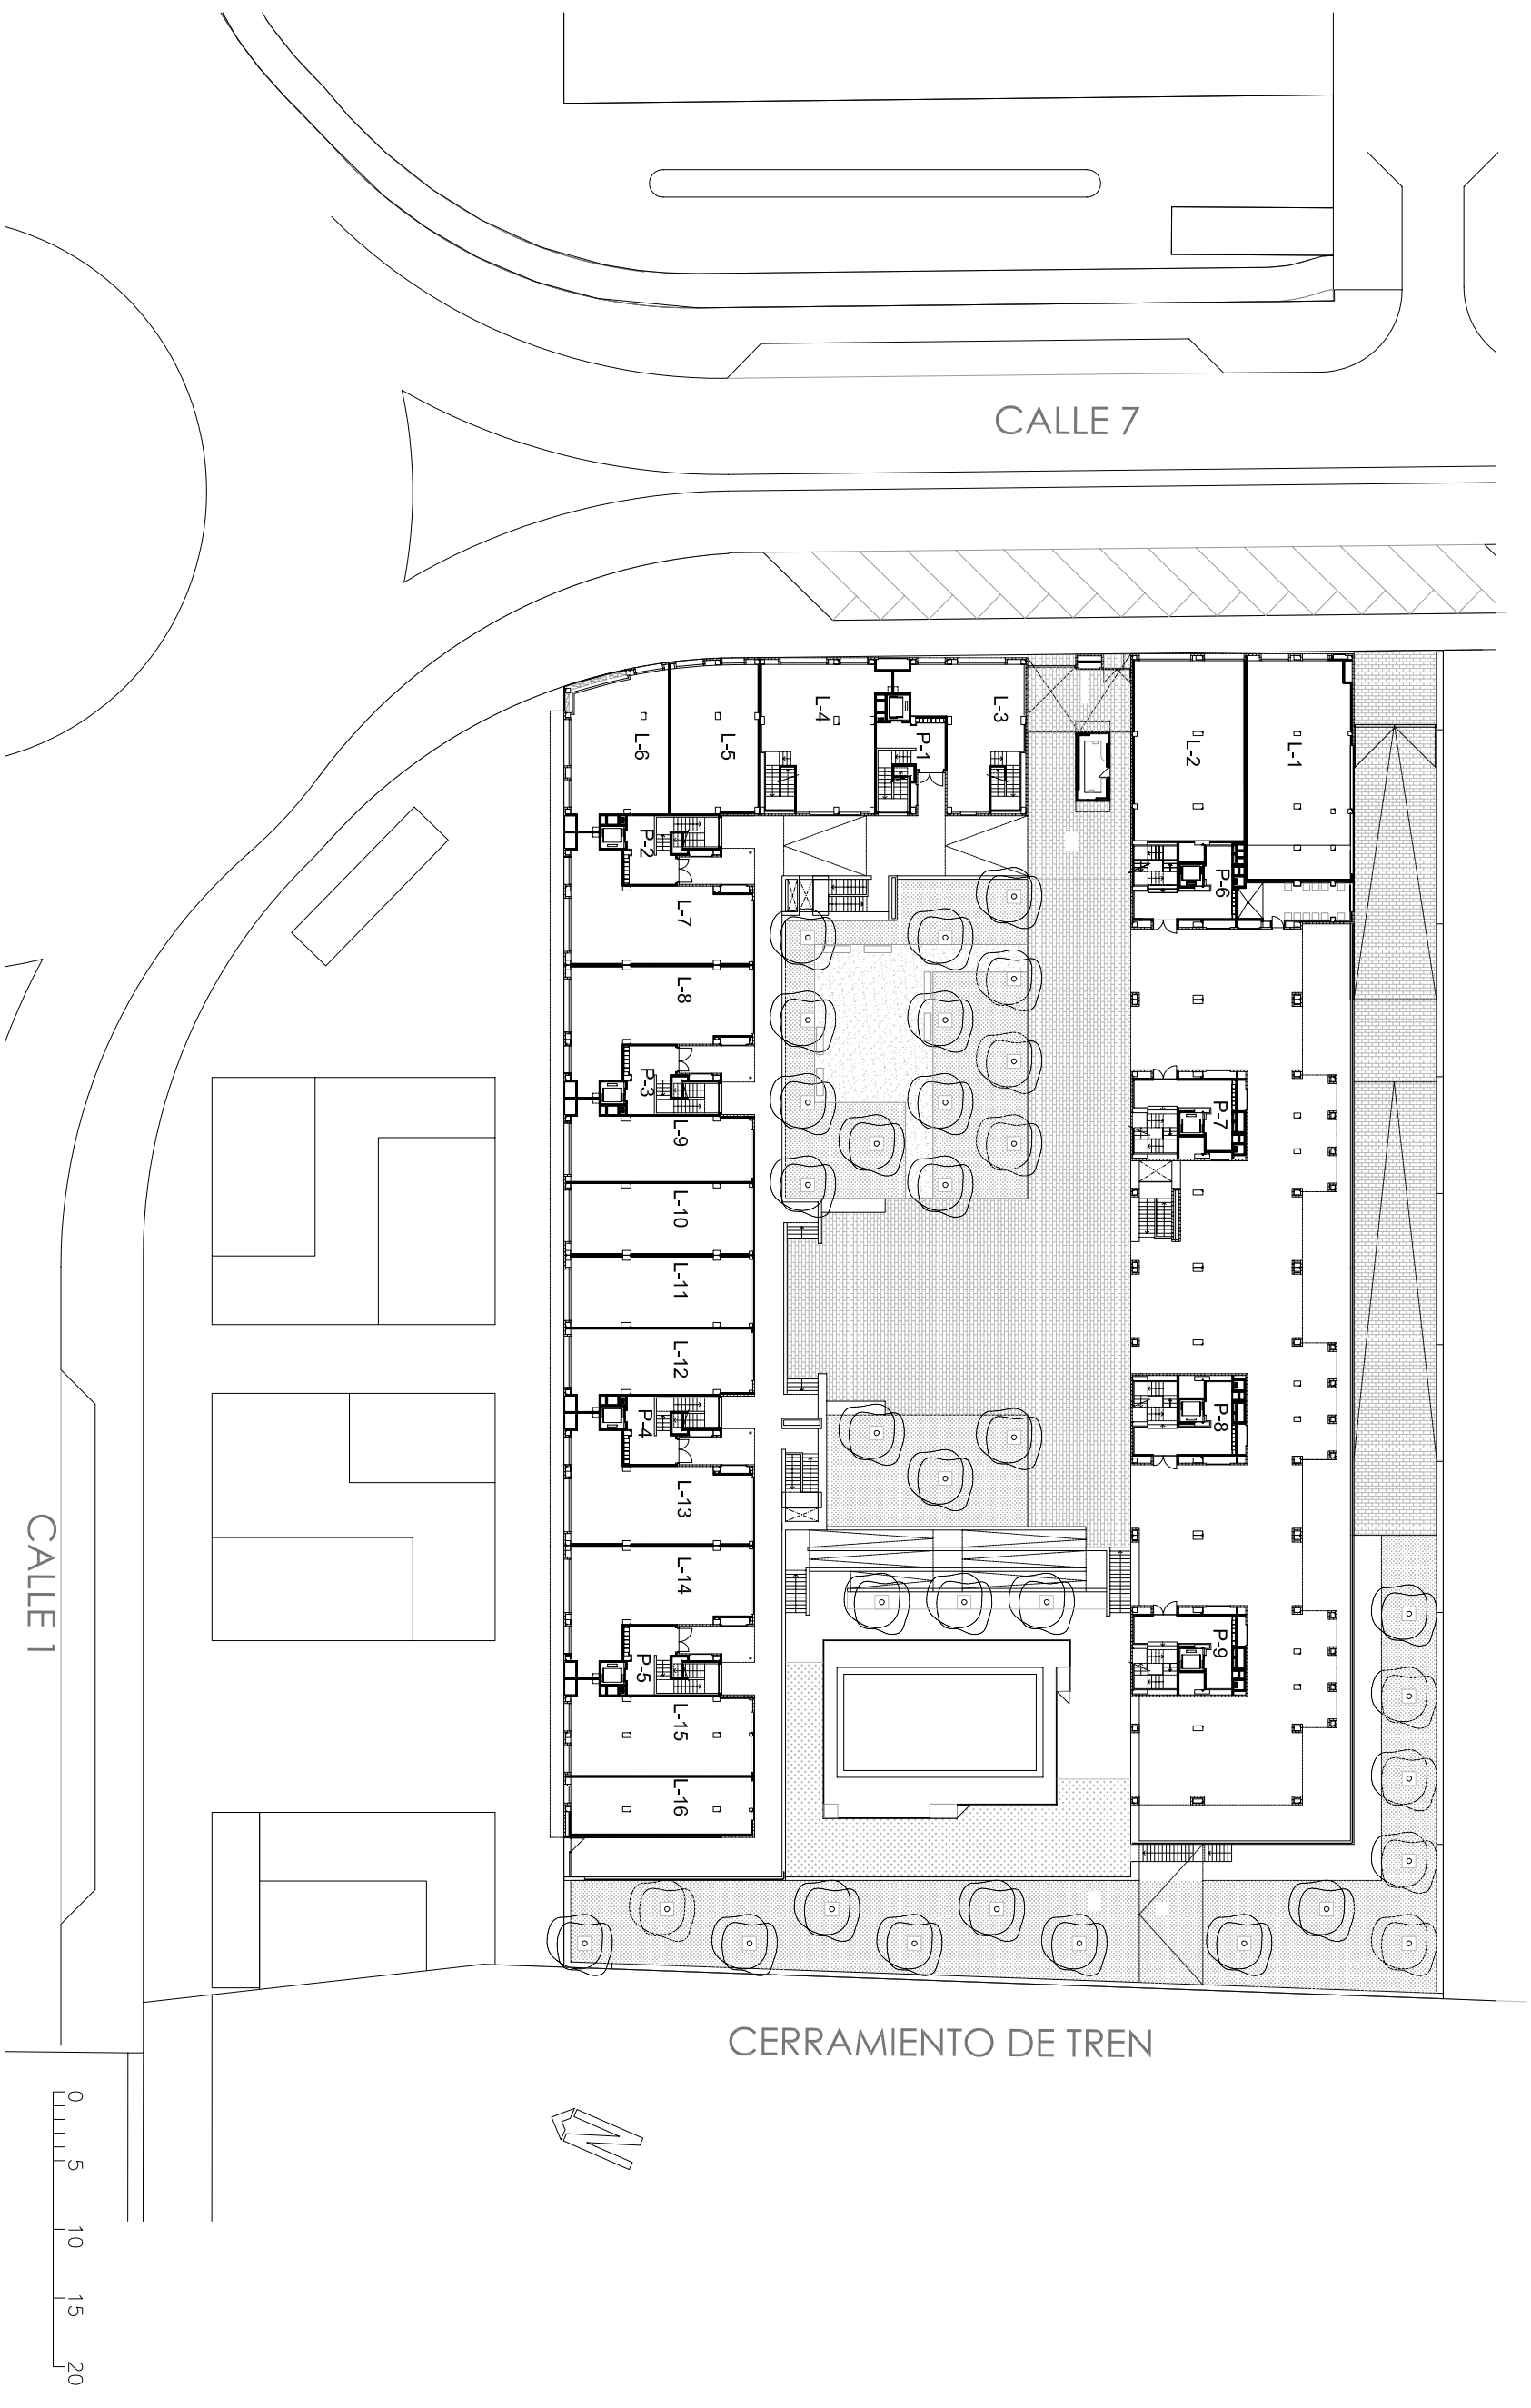

106 VIV V.P.P, L.COMERCIALES, TRASTEROS Y GARAJES. PARCELA RC-12, SECTOR 5, S.U.S. PP-D "LAS COLINAS". RIVAS VACIAMADRID

CALLE 7

CALLE 1

CERRAMIENTO DE TREN

0 5 10 15 20