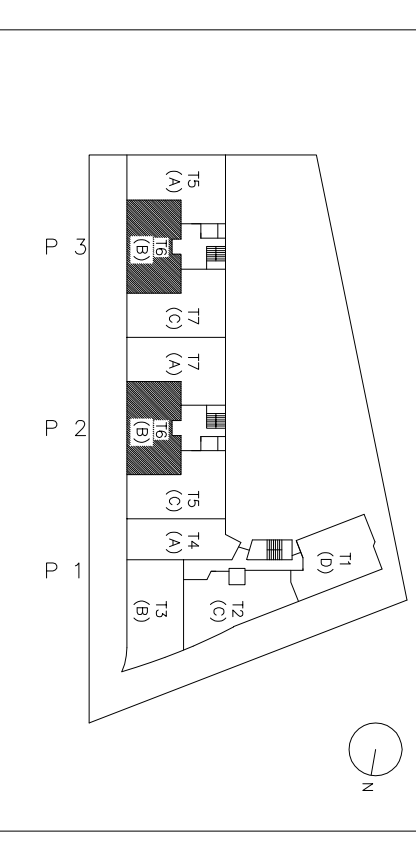

VIVIENDA TIPO T6	PORTAL 2	LETRA B
	PORTAL 3	LETRA B
SUPERFICIE UTIL APROXIMADA	72.87 M2	
Nº DE DORMITORIOS	3 uds	
Nº DE VIVIENDAS	11 ud	
PLANTAS DONDE SE UBICA	PORTAL 2	BAJA, 1, 2, 3, 4 y 5
	PORTAL 3	1, 2, 3, 4 y 5

NOTA : ESTOS PLANOS SON ORIENTATIVOS. PUDIENDO SUFRIR MODIFICACIONES DURANTE LA ELABORACION DEL PROYECTO Y LA EJECUCION DE LA OBRA